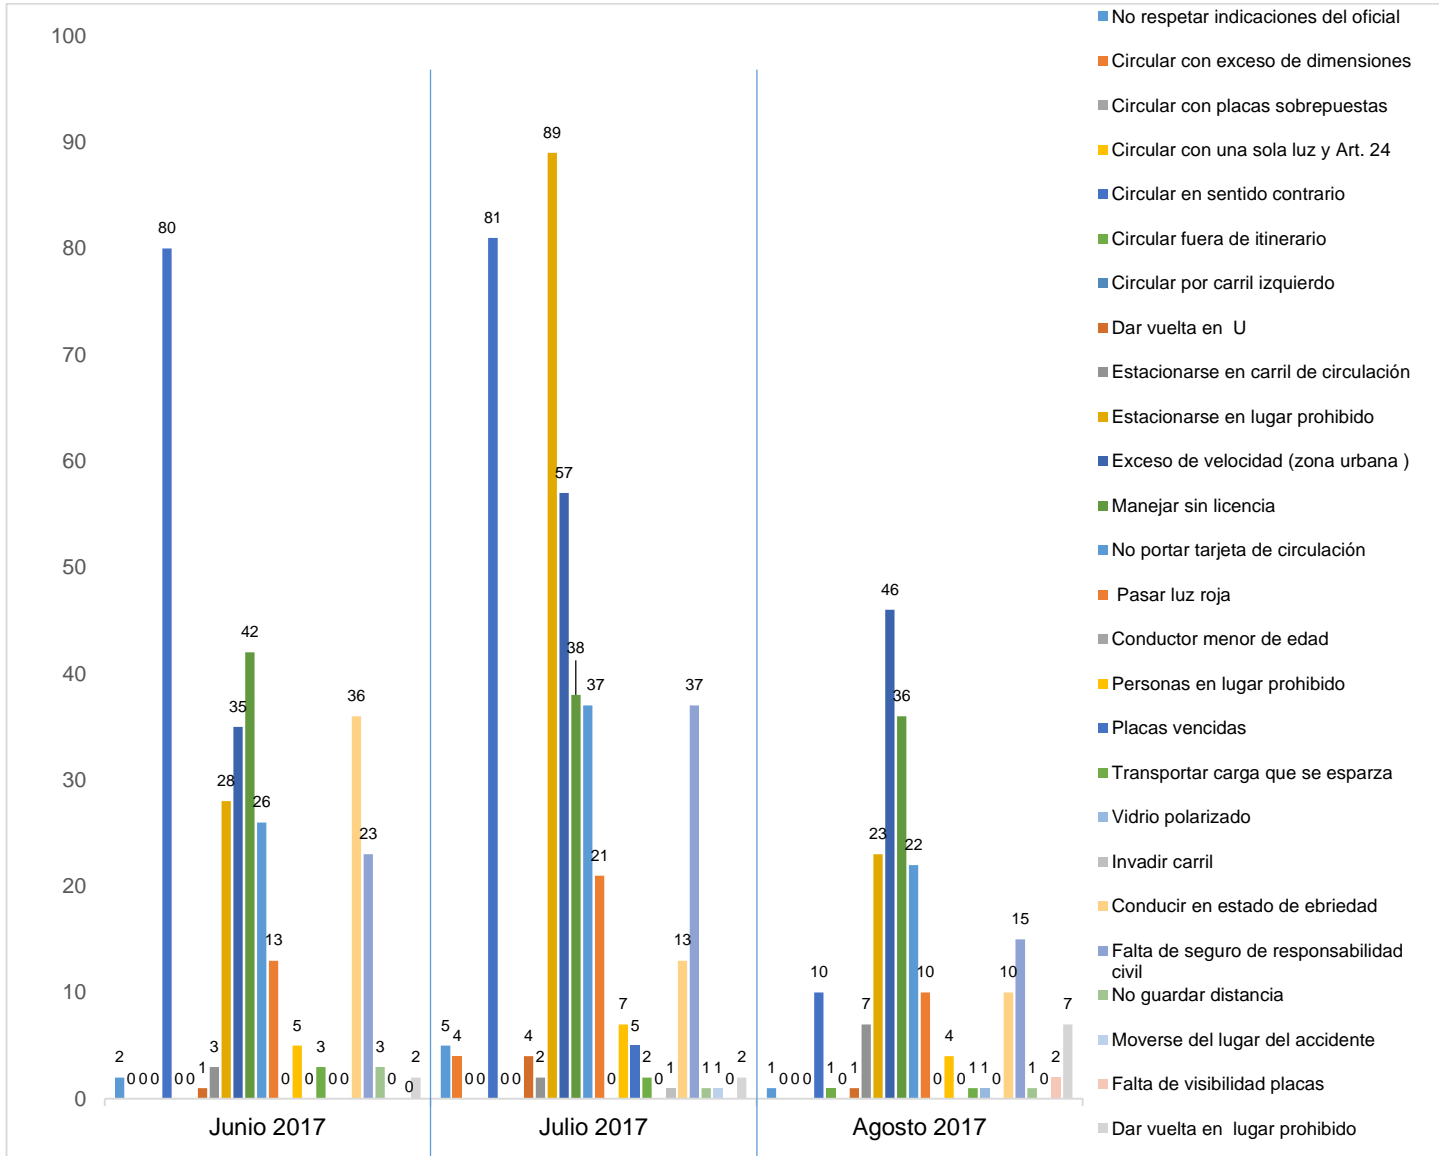

INSTITUCIÓN DE POLICÍA PREVENTIVA MUNICIPAL

ESTADÍSTICAS DE GRÁFICA DE INFRACCIONES

Área responsable de generar la información: Institución de Policía Preventiva Municipal.